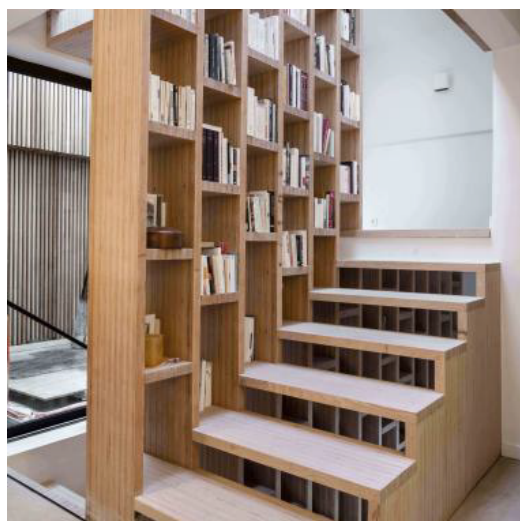

PANNEAUX LAMELLÉS COLLÉS 2020

1. PANNEAUX ABOUTÉS

ESSENCE	ÉP.	DIMENSIONS	CODE ARTICLE	LIBELLÉ	STOCK	M ² /LE PANNEAU
CHÊNE	19	4200x650	PAN90124	PANNEAU LAMELLÉ - COLLÉ ABOUTÉ CHÊNE A/B	PO	2.730
		4200x950	PAN90125			3.990
	27	4000x1210	PAN71002			4.840
		4200x650	PAN90126			2.730
		4200x950	PAN90127			3.990
	40	4000x1200	PAN71016			4.800
		4200x650	PAN90128			2.730
		4200x950	PAN90129			3.990
	HÊTRE	19	5000x950			PAN71050
4200x650			PAN90118	2.730		
4200x950			PAN90119	3.900		
27		4000x1200	PAN71017	4.800		
		4200x650	PAN90120	2.730		
		4200x950	PAN90121	3.990		
40		4000x1200	PAN71020	4.800		
		4200x650	PAN90122	2.730		
		4200x950	PAN90123	3.990		
45	5000x700	PAN71032	3.500			
HÉVÉA	18	4500x1100	PAN90152	PANNEAU LAMELLÉ - COLLÉ ABOUTÉ HÉVÉA	PO	4.950
	40		PAN90150			

PANNEAUX LAMELLÉS COLLÉS 2020

2. PANNEAUX TRAVERSANTS (NON ABOUTÉS)

ESSENCE	ÉP.	DIMENSIONS	CODE ARTICLE	LIBELLÉ	STOCK	M ² / LE PANNEAU
CHÊNE	22	2480x1250	PAN90201	BOISOMASS PANNEAU MASSIF TRADITIONNEL CHÊNE COLLAGE D4 - AGENCEMENT - SEC A 10 À 12"	PO	3.100
	28		PAN90202			
	36		PAN90203			
ÉPICÉA	21	5000x1220	PAN30061	PANN.LAMELLÉ COLLÉ ÉPICÉA CHOIX A COLLAGE AW 100	PO	6.100
	24		PAN30031	PANN.LAMELLÉ COLLÉ ÉPICÉA CHOIX B COLLAGE AW 100		
	27		PAN30062	PANN.LAMELLÉ COLLÉ ÉPICÉA CHOIX A COLLAGE AW 100		
	42		PAN30037	PANN.LAMELLÉ COLLÉ ÉPICÉA CHOIX B COLLAGE AW 100		