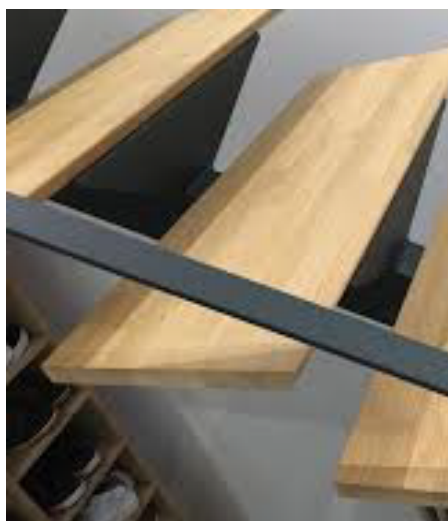

PANNEAUX LAMELLÉS COLLÉS 2020

1. PANNEAUX ABOUTÉS

ESSENCE	ÉP.	DIMENSIONS	CODE ARTICLE	LIBELLÉ	STOCK	M ² /LE PANNEAU
CHÊNE	19	4200x650	PAN90124	PANNEAU LAMELLÉ - COLLÉ ABOUTÉ CHÊNE A/B	PO	2.730
		4200x950	PAN90125			3.990
	27	4000x1210	PAN71002			4.840
		4200x650	PAN90126			2.730
		4200x950	PAN90127			3.990
	40	4000x1200	PAN71016			4.800
		4200x650	PAN90128			2.730
		4200x950	PAN90129			3.990
	HÊTRE	19	5000x950			PAN71050
4200x650			PAN90118	2.730		
4200x950			PAN90119	3.900		
27		4000x1200	PAN71017	4.800		
		4200x650	PAN90120	2.730		
		4200x950	PAN90121	3.990		
40		4000x1200	PAN71020	4.800		
		4200x650	PAN90122	2.730		
		4200x950	PAN90123	3.990		
45	5000x700	PAN71032	3.500			
HÉVÉA	18	4500x1100	PAN90152	PANNEAU LAMELLÉ - COLLÉ ABOUTÉ HÉVÉA	PO	4.950
	40		PAN90150			

PANNEAUX LAMELLÉS COLLÉS 2020

2. PANNEAUX TRAVERSANTS (NON ABOUTÉS)

ESSENCE	ÉP.	DIMENSIONS	CODE ARTICLE	LIBELLÉ	STOCK	M ² / LE PANNEAU
CHÊNE	22	2480x1250	PAN90201	BOISOMASS PANNEAU MASSIF TRADITIONNEL CHÊNE COLLAGE D4 - AGENCEMENT - SEC A 10 À 12"	PO	3.100
	28		PAN90202			
	36		PAN90203			
ÉPICÉA	21	5000x1220	PAN30061	PANN.LAMELLÉ COLLÉ ÉPICÉA CHOIX A COLLAGE AW 100	PO	6.100
	24		PAN30031	PANN.LAMELLÉ COLLÉ ÉPICÉA CHOIX B COLLAGE AW 100		
	27		PAN30062	PANN.LAMELLÉ COLLÉ ÉPICÉA CHOIX A COLLAGE AW 100		
	42		PAN30037	PANN.LAMELLÉ COLLÉ ÉPICÉA CHOIX B COLLAGE AW 100		

3. PANNEAUX MULTILIGNE HÊTRE TRAVERSANTS (NON ABOUTÉS)

ESSENCE	ÉP.	DIMENSIONS	CODE ARTICLE	LIBELLÉ	STOCK	M ² / LE PANNEAU
HÊTRE	20	4500x680	PAN90304	BAUBUCHE MULTILIGNE HÊTRE SURFACE MASTIQUÉE EMBALLAGE INDIVIDUEL	PO	3.060
	35	4500x680	PAN90301			3.060
	45	4500x680	PAN90306			3.060
	19	5000x1250	PAN90303	BAUBUCHE MULTILIGNE X HÊTRE 3 PLUS EMBALLAGE INDIVIDUEL	PO	6.250