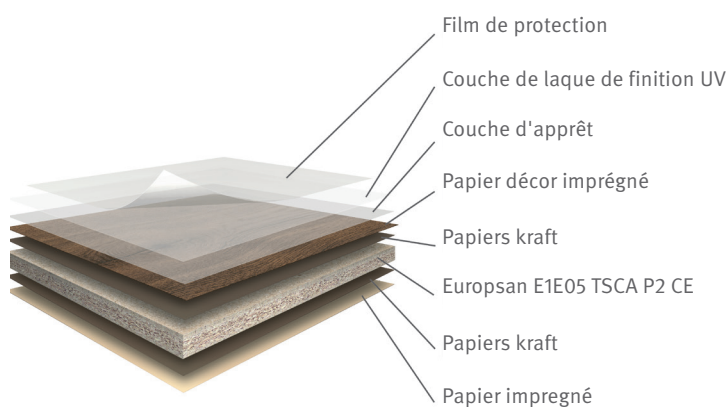

## La combinaison d'une surface mate et de structures pores synchronisés.

Les surfaces laquées mates, chaudes et veloutées, aux structures pores synchronisés Feelwood impressionnent par leur aspect et leur toucher authentiques.

## LES PLUS PRODUITS

- » anti-traces de doigts et facile d'entretien,
- » rendu et toucher authentiques avec un très faible niveau de brillance,
- » grande variété d'applications (aménagement intérieur premium, façades de cuisine...),
- » format optimisé pour la découpe (2800 x 2070 x 19 mm).